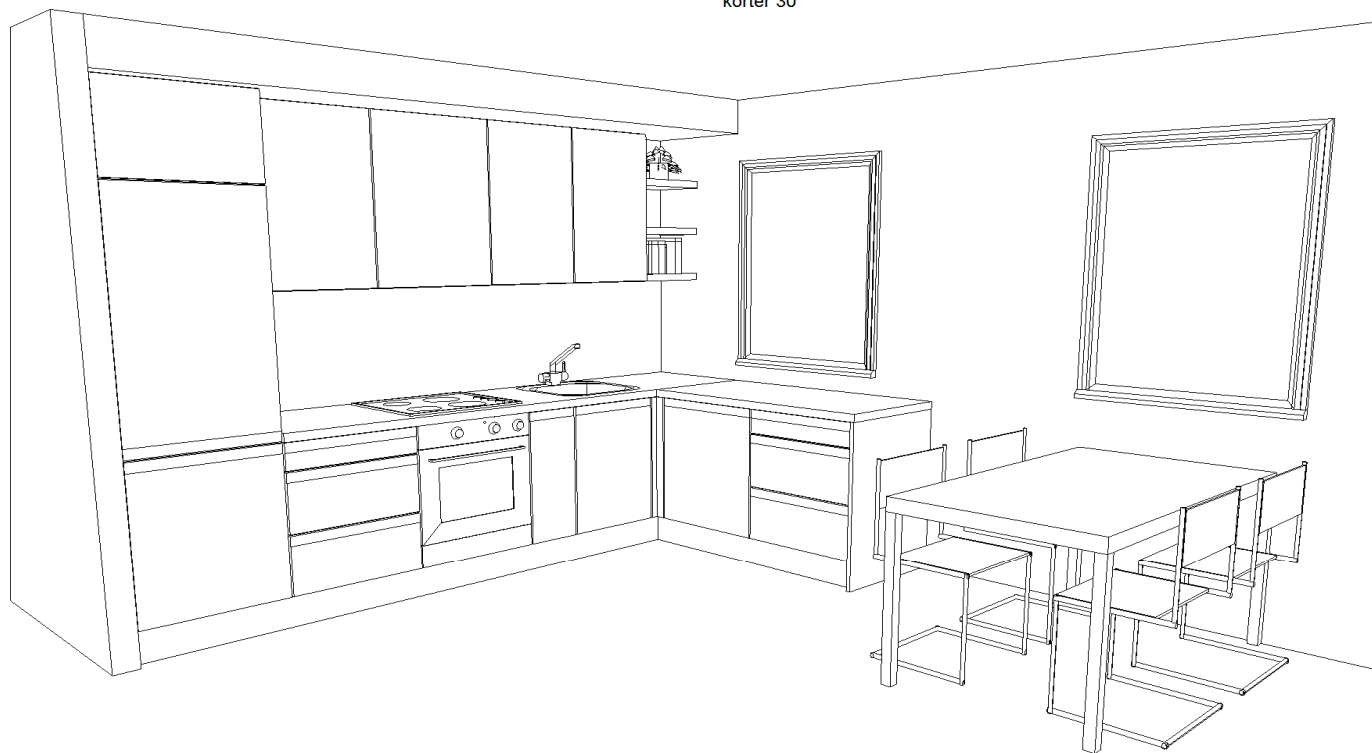

korter 30

FENNICA
K Ö Ö G I M Ö Ö B E L