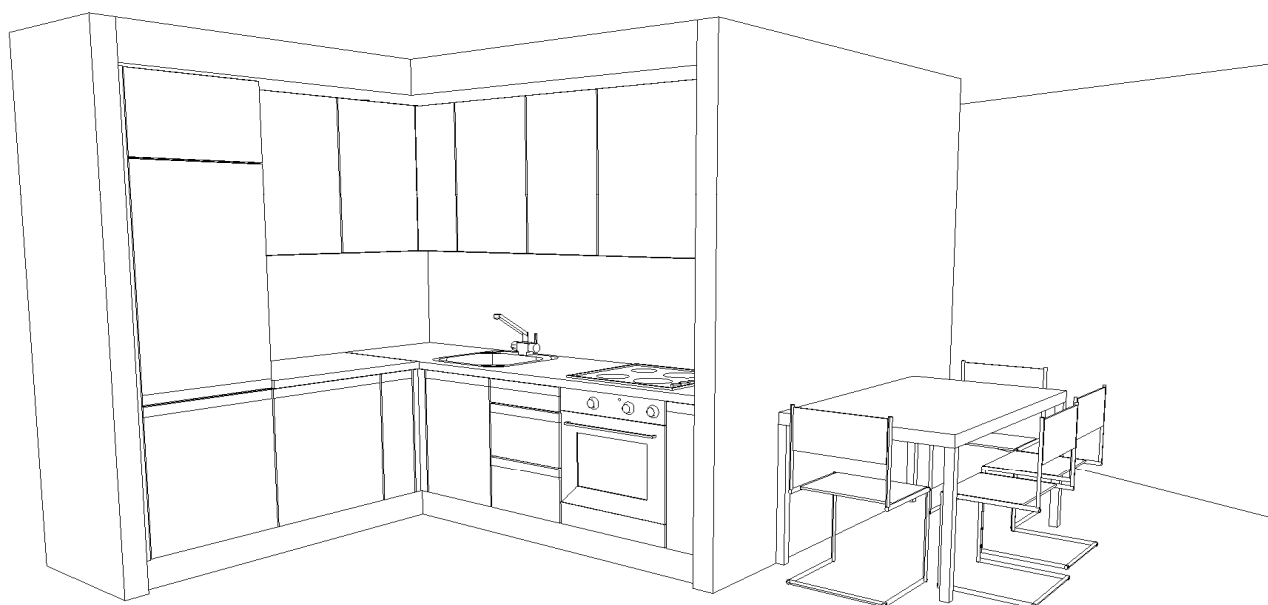

korter 13, 29, 35, 41