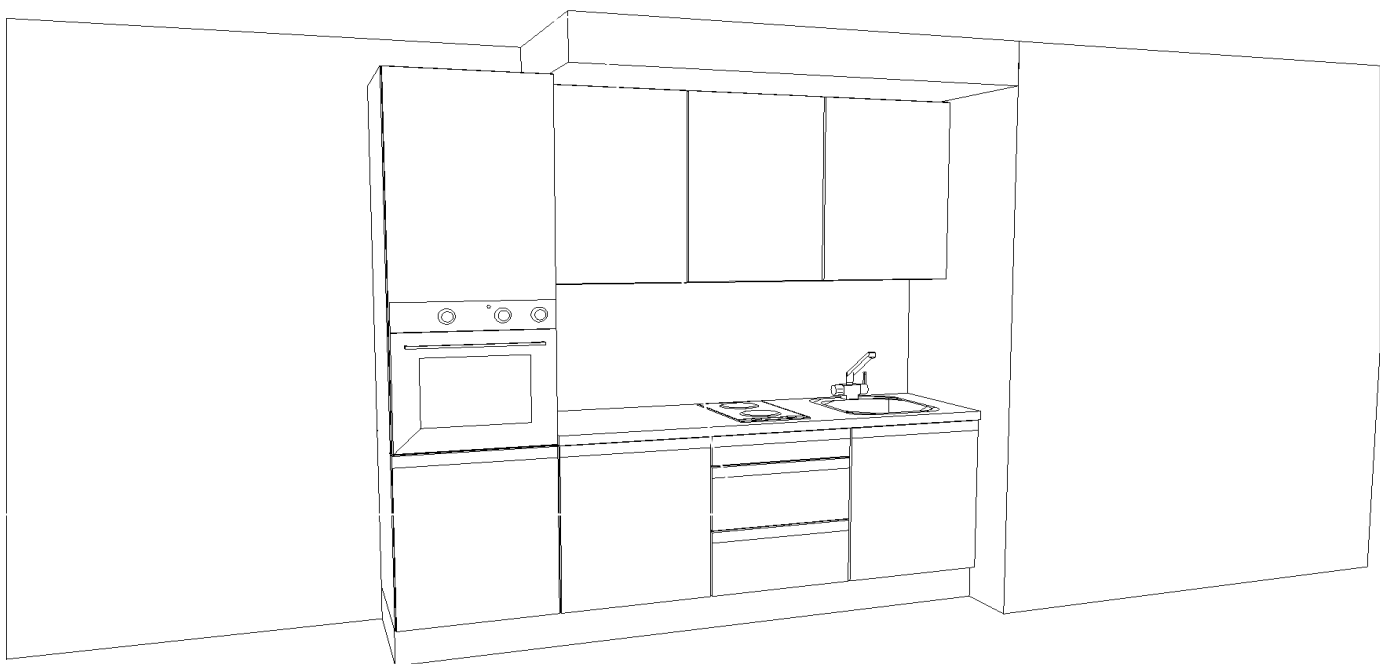

korter 1, 14, 22

FENNICA
K Ö Ö G I M Ö Ö B E L