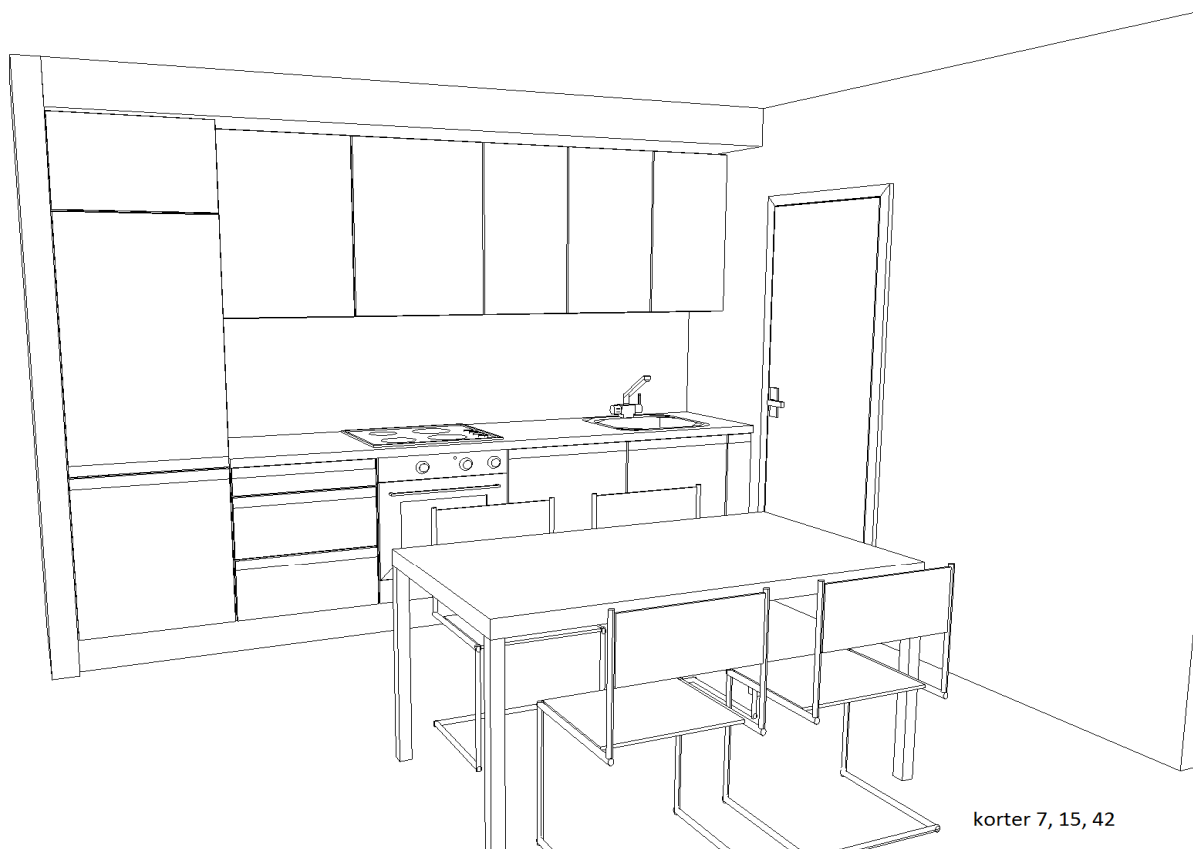

FENNICA
K Ö Ö G I M Ö Ö B E L