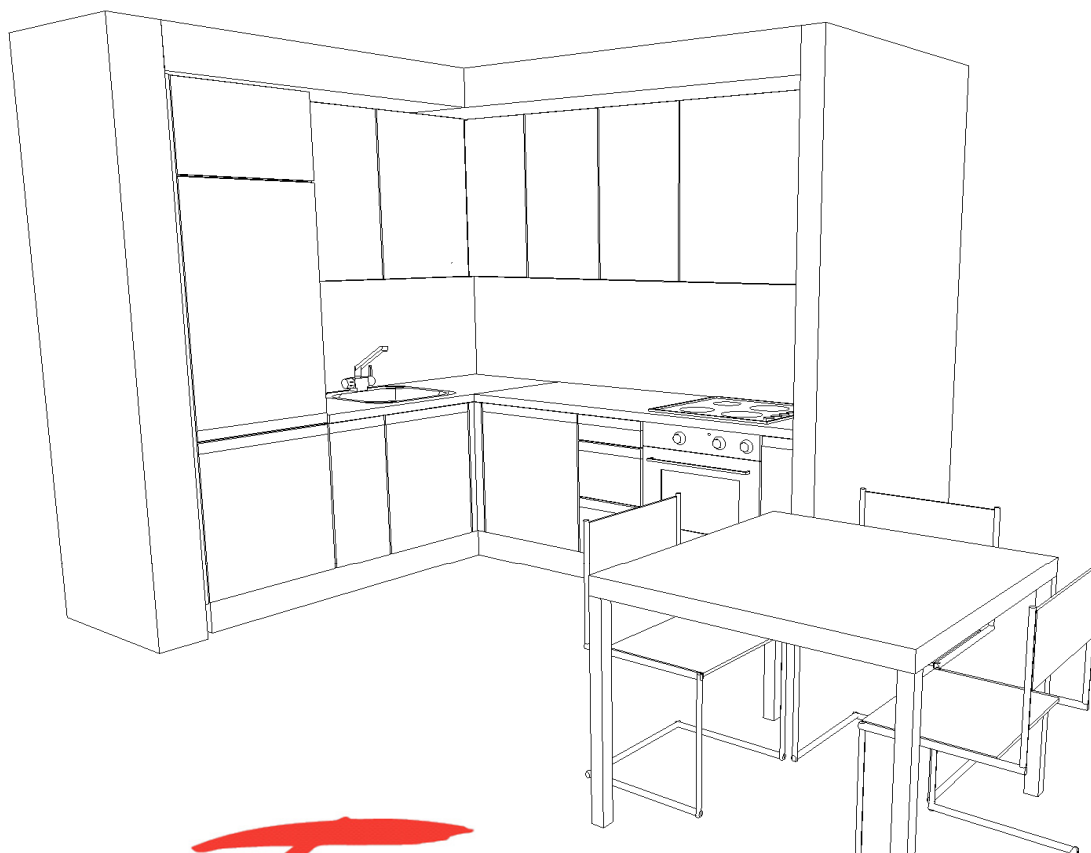

FENNICA
K Ö Ö G I M Ö Ö B E L