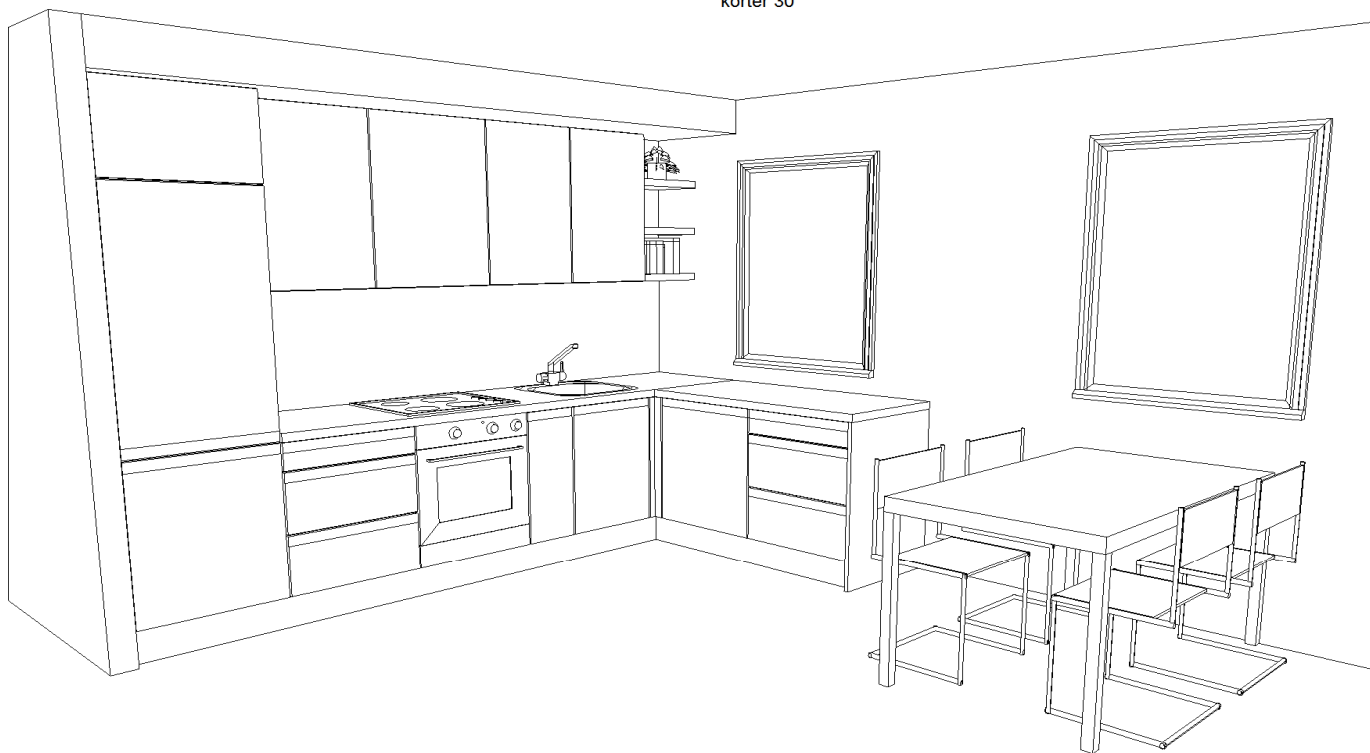

korter 30

FENNICA
K Ö Ö G I M Ö Ö B E L