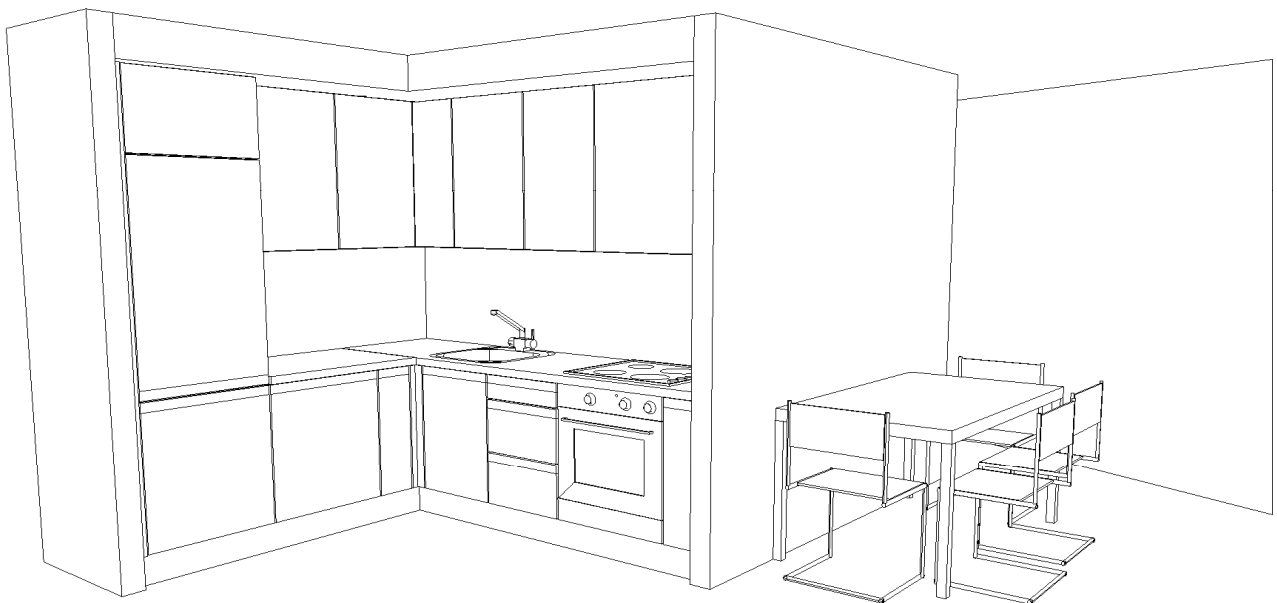

korter 13, 29, 35, 41