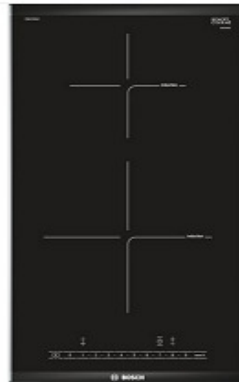

korter 1, 14, 22

Serie | 6 Täisintegreeritav KUL15A60

KUL15A60

Serie | 8 HBG634BS1, Stainless steel

HBG634BS1

Serie | 6 ComfortDesign PIB375FB1E

PIB375FB1E

FENNICA
K Ö Ö G I M Ö Ö B E L