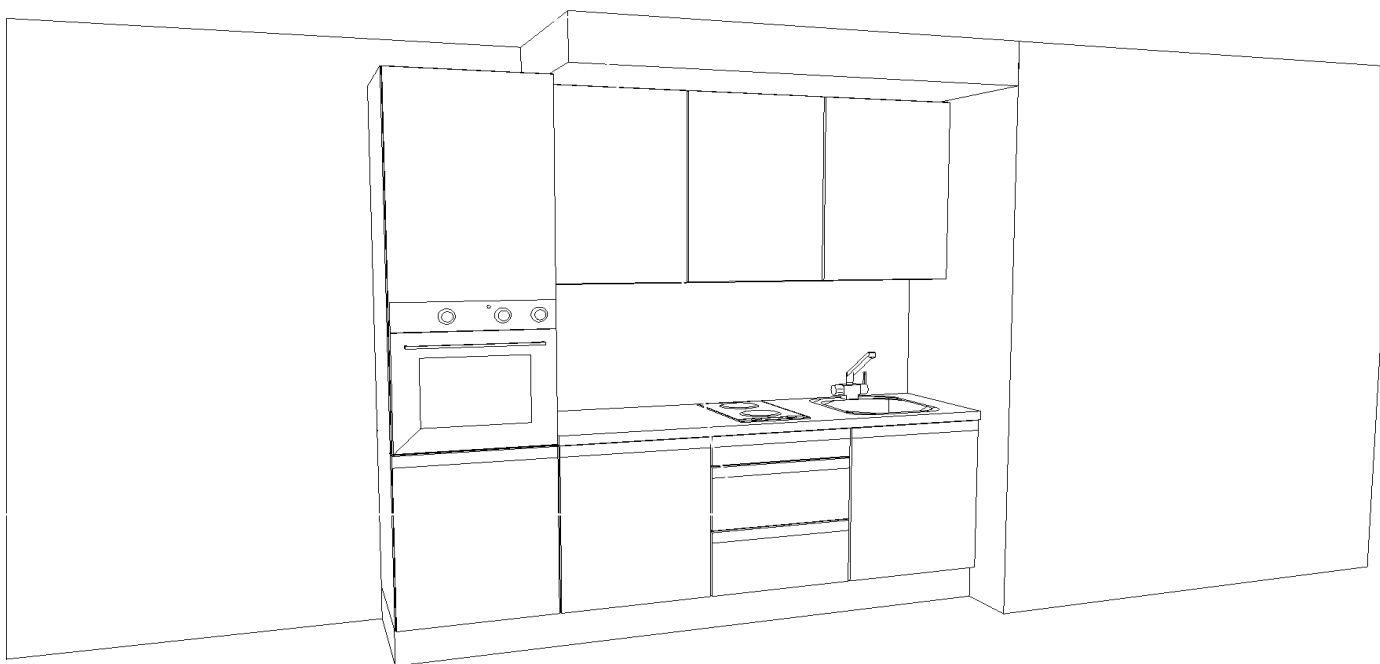

korter 1, 14, 22